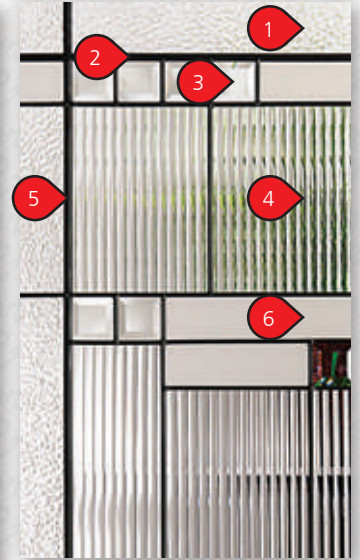

Doorlite: CAN-3/4 Oval-3 Panel Scrool Top
Sidelite: CAN-764-SL

Doorlite: CAN-2236-4 Panel
Sidelite: CAN-836-SL

Doorlite: CAN-2248-MAH-2EM
Sidelite: CAN-848-MAH-RPSL

Caming available in Patina.

1642 2264 2248 2236 229CT 764 848 836