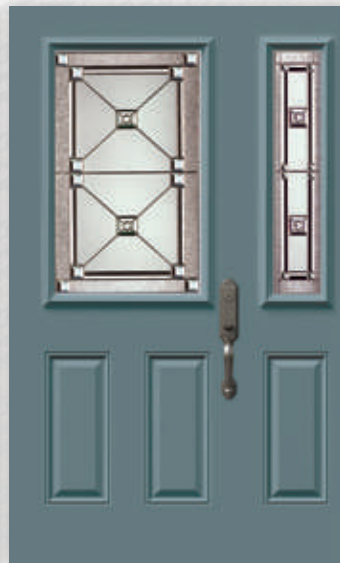

848

836

- 1: Lustral
- 2: Caming Option
- 3: Kasumi
- 4: Clear Bevel

Privacy Rating: 8

Doorlite: MAR-2264-Flush
Sidelite: MAR-764-SL

Doorlite: MAR-2248-Orleans
Sidelite: MAR-848-SL

Doorlite: MAR-2236-4 Panel
Sidelite: MAR-836-SL