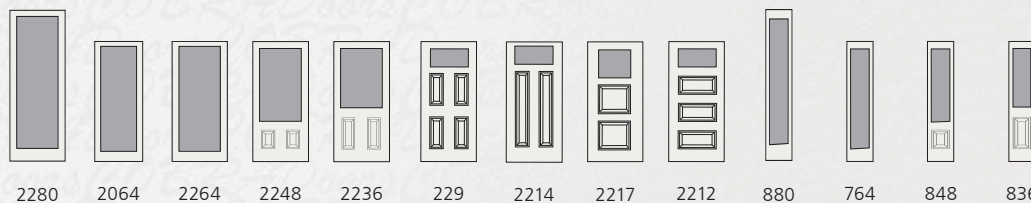

Privacy Rating: 6

EDG-2217-Sydney

Doorlite: EDG-2236-4 Panel
Sidelite: EDG-836-SL

Doorlite: EDG-2248-MAH-2EM
Sidelite: EDG-848-MAH-RPSL

Doorlite: EDG-2212-Soho
Sidelite: EDG-764-SL

- 1: Sandblasted Glass
- 2: V-Groove Lines