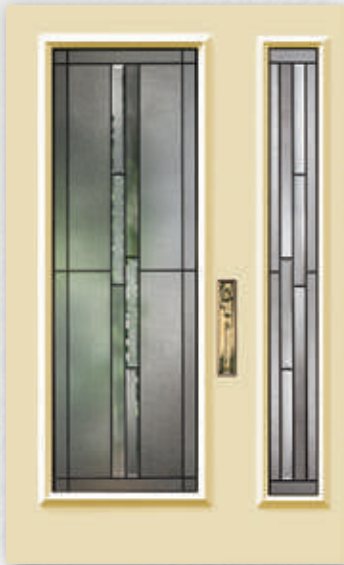

Doorlite: WHI-2264-Flush
Sidelite: WHI-764-SL